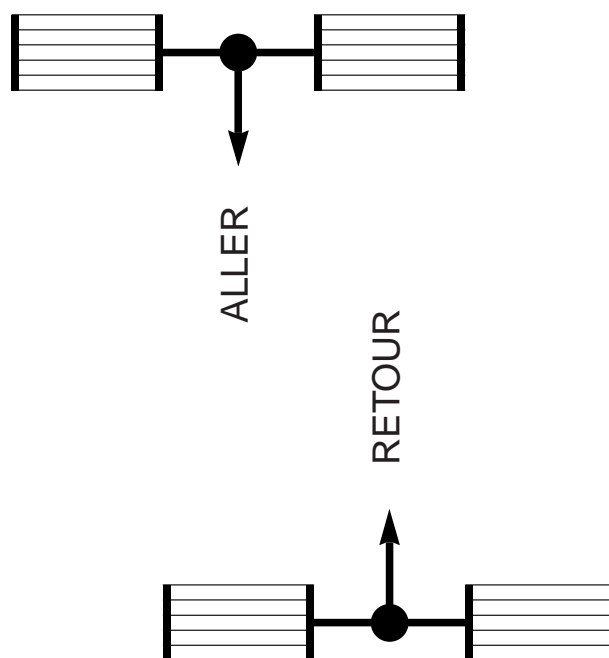

# La Roue cage rizicole

**SOMAC** s.a.

**I**ndispensable pour préparer les rizières, enfouir les chaumes, herbes, etc... en terrain submergé.

**N**os roues-cages rizicoles ont toujours une largeur suffisante pour permettre, au second passage, de travailler l'espace laissé entre les deux roues-cages.

Nos roues-cages ne s'emploient, normalement, qu'en terrain submergé.

**SOMAC - 02190 LOR - FRANCE - Tél. 03 23 22 61 55 - Fax 03 23 22 69 32**  
**32100 BEAUMONT SUR L'OSSE - FRANCE - Tél. 05 62 28 36 68 - Fax 05 62 28 42 69**  
SIRET N° 571.680.065.00018 - RC 57 B 6 LAON  
e-mail : [ssomac@aol.com](mailto:ssomac@aol.com) - web : <http://www.roues-somac.com>